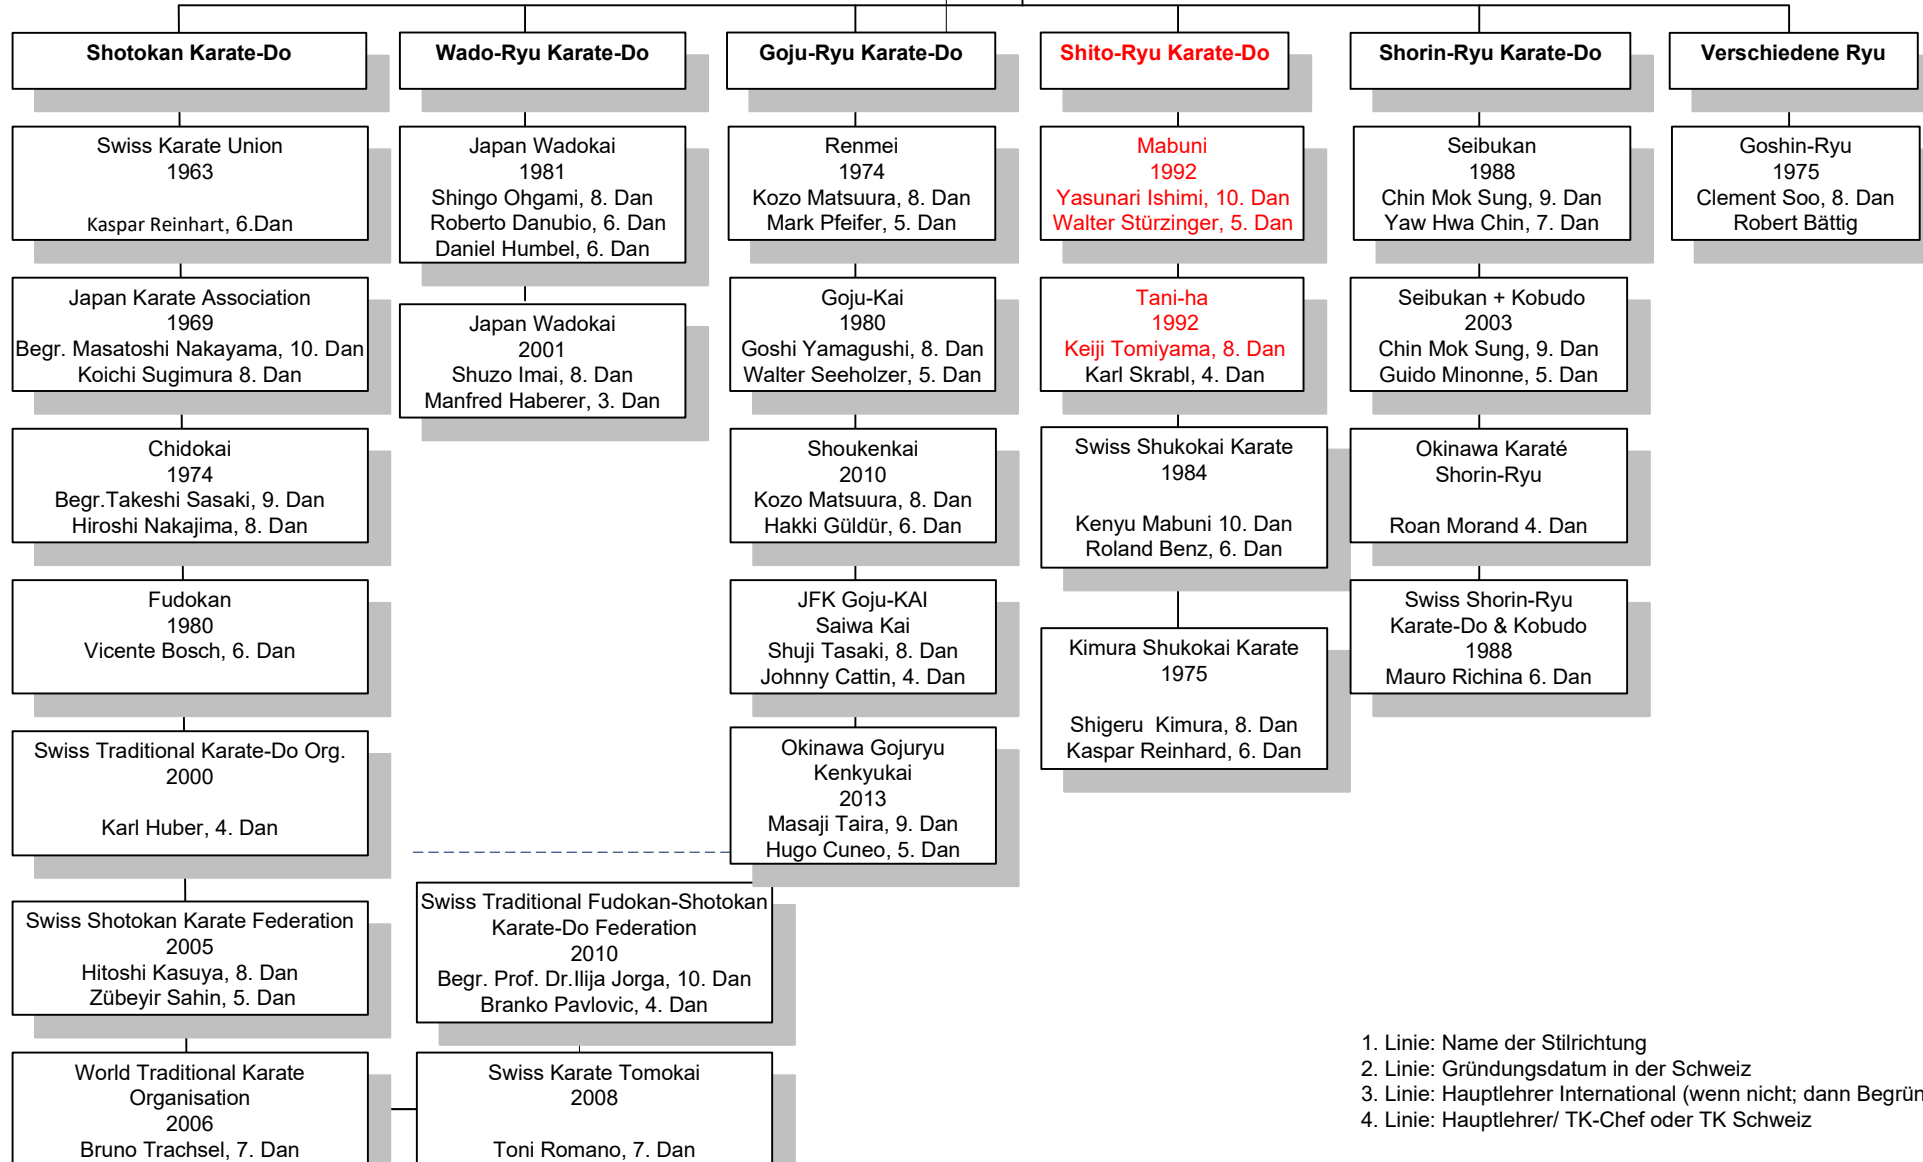

Stilrichtungen

Organigramm per 18. Februar 2017

Swiss Karate Federation

1. Linie: Name der Stilrichtung
2. Linie: Gründungsdatum in der Schweiz
3. Linie: Hauptlehrer International (wenn nicht; dann Begründer)
4. Linie: Hauptlehrer/ TK-Chef oder TK Schweiz

Nur SKF-homologierte Dan-Grade