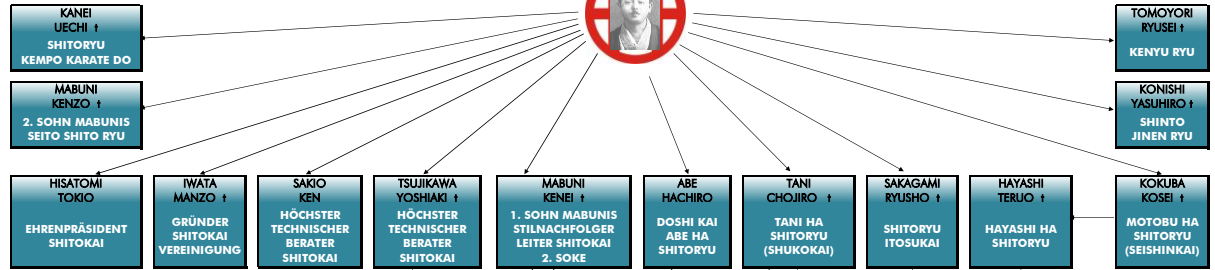

MEISTER KENWA MABUNI'S SCHÜLER / SHITORYU - SCHWEIZ

ITOSU ANKO 1832-1916 SHURI-TE	ARAGAKI ANKICHI 1899-1927 TOMARI-TE	HIGAONNA KANRYO 1853-1916 NAHA-TE	GO KENJI (WU XIAN HUI) 1884-1940 CHINA -TE

MABUNI KENWA 1889 - 1952
STILGRÜNDER SHITORYU

EUROPA-
VERTRETER

ISHIMI YASUNARI SHITOKAI EUROPA	NAKAHASHI HIDEOTOSHI SHITORYU EUROPA	MABUNI KENYU 3.SOKE SHITORYU EUROPA	TOMIYAMA KEIJI KOPUKAN INTERNATIONAL	DEMURA FUMIO GENBU KAI	MITSUYA SEINOSUKE HAYASHI HA SHITORYU

BEN YAHIA HATEM
STÜRZINGER WALTER
STÜRZINGER WALTER
SIBILLE PIERRE / VILLAR BEATRIZ
STÜRZINGER WALTER
DIEM EGON
DIEM EGON
MATHEZ ALAIN
SCADUTO GIANNI
FEIERABEND KARL
PAVLOVIC ZORAN
MARZINOU ALESSANDRA

BIEL
DÜBENDORF
FÄLLANDEN
GENÈVE
KÖSNACHT
MÄNNEDORF
ST-ÉTIENNE
TRAMELAN
WEINLÄND
ZÜRICH
ZÜRICH
CHIASSO

MÜLLER ANDI
BAUMANN NIK
BENZ ROLAND
BENZ ROLAND
TRUTTMANN KARL
GLÄRNER PETER
HONEGGER GION

SWISS
SHUKOKAI
KARATE (SSKF)
(SEKTION IM SKF)

AFFOLTERN A/A
UR
LUZERN
RAPPERSWIL
ZUG
FRAUENFELD
ZÜRICH

ZERMATT
ZÜRICH

SCHALLER MANUELA / BORIS MAKUC
SEILER MATTHIAS

MITGLIEDER IM SCHWEIZERISCHEN
SHITO KARATE VERBAND SSKV
STAND JANUAR 2018
MITGLIEDER
SWISS KARATE TOMOKAI

AKTUALISIERT JANUAR 2018 \ STÜ