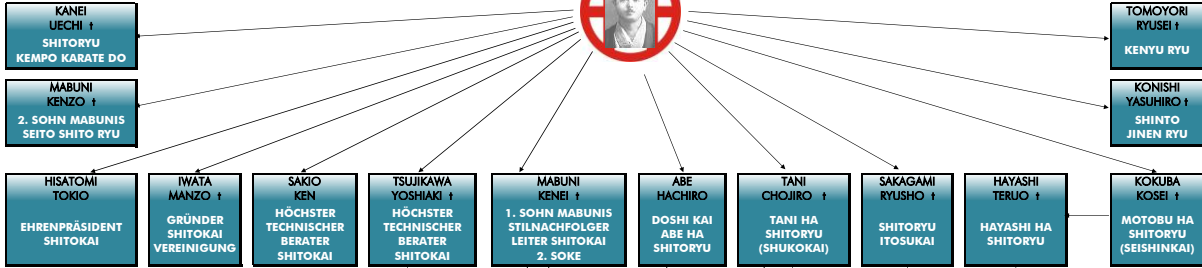

MABUNI KENWA 1889 - 1952
STILGRÜNDER SHITORYU