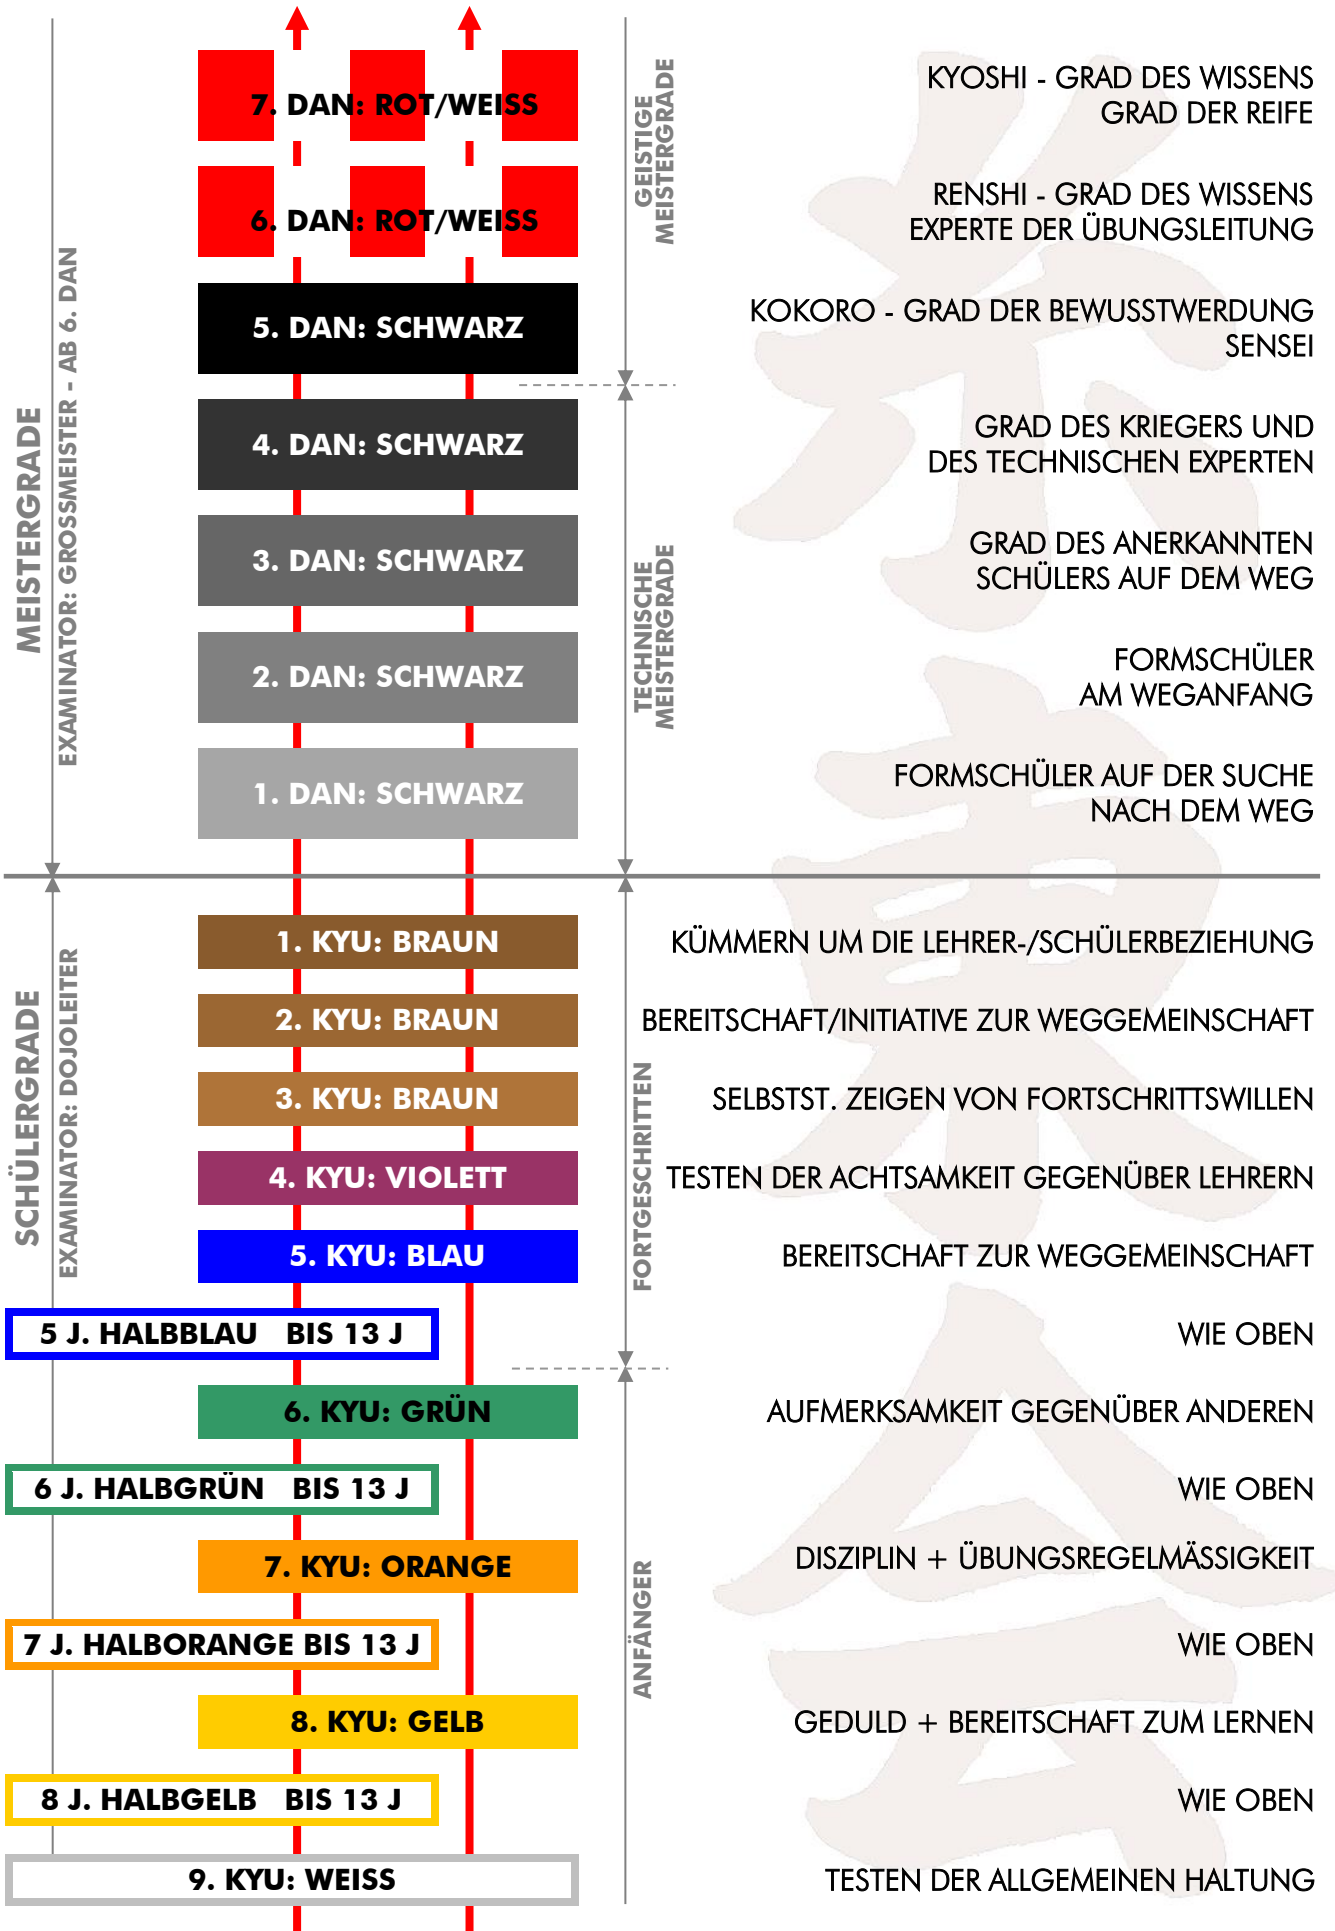

# GURTFARBEN (ENTWICKLUNG) IM KARATE

GRAD / GURTFARBE

BEDEUTUNG DES GRADES  
(AUS WERNER LIND - BUDO STUDIENKREIS / D)

**KINDER**  
**BIS 13. JAHRE**  
J= JUNIORHALBGRAD

**JUGENDLICHE**  
**ERWACHSENE**

AUGUST 2014 \ STÜ