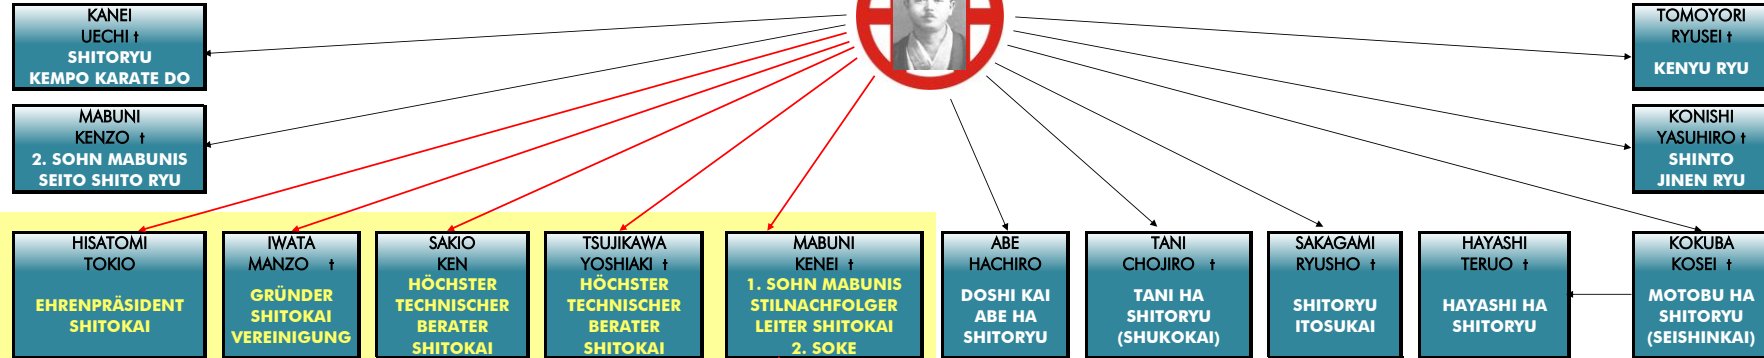

MEISTER KENWA MABUNI'S SCHÜLER / SHITOKAI - SCHWEIZ

DIE WICHTIGSTEN
KARATEMEISTER FÜR
STILGRÜNDER
KENWA MABUNI

MABUNI KENWA 1889 - 1952
STILGRÜNDER SHITORYU

系東会

SHITOKAI

SHITOKAI IST KEIN EIGENER STIL/UNTERSTIL, SONDERN EINE VEREINIGUNG DER MASSGEBENDEN MEISTERSCHÜLER. SHITOKAI ORIENTIERT SICH AN DEN GRUNDZÜGEN/IDEEN VOM STILGRÜNDER **KENWA MABUNI (1889-1952)** UND PRAKTIZIERT DAS AUTHENTISCHE SHITORYU.

SHITORYU = SHITOKAI
SHITOKAI = SHITORYU

EUROPA-
VERTRETER

ISHIMI YASUNARI
SHITOKAI
EUROPA

- SPANIEN
- PORTUGAL
- FRANKREICH
- GRIECHENLAND
- BELGIEN
- SCHOTTLAND
- HOLLAND
- ITALIEN
- UNGARN
- SCHWEIZ

- BIEL
- DÜBENDORF
- FÄLLANDEN
- GENÈ
- KÜSNACHT
- MÄNNEDORF
- STÄFA
- TRAMELAN
- WEINLAND
- ZÜRICH
- ZÜRICH
- CHIASSO