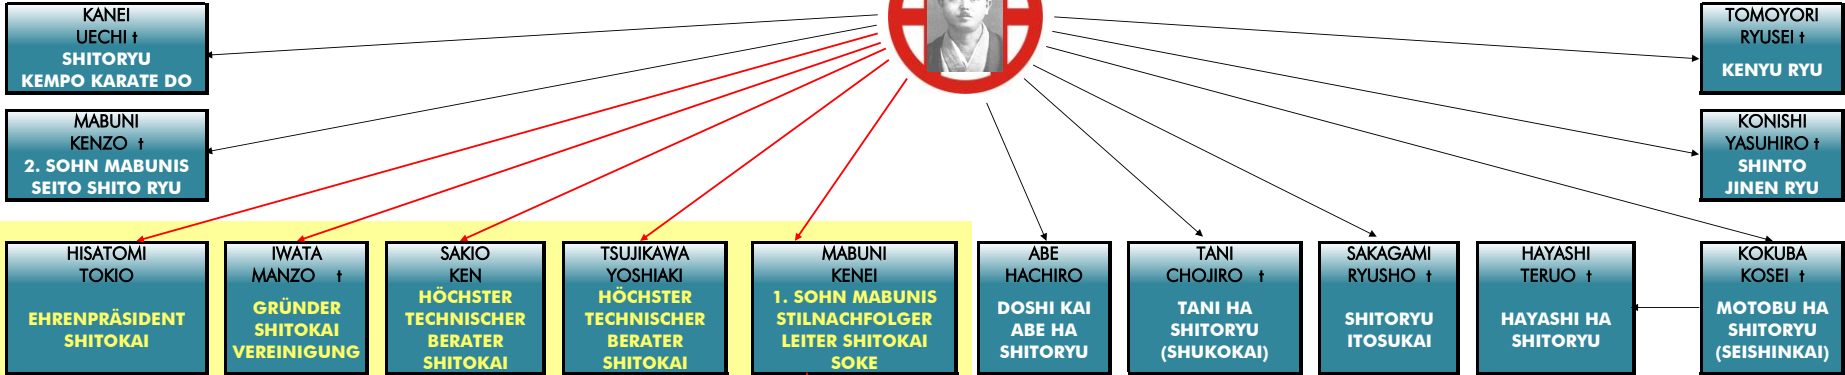

MEISTER KENWA MABUNI'S SCHÜLER / SHITOKAI - SCHWEIZ

DIE WICHTIGSTEN
KARATEMEISTER FÜR
STILGRÜNDER
KENWA MABUNI

MABUNI KENWA 1889 - 1952
STILGRÜNDER SHITORYU

系東会

SHITOKAI

SHITOKAI IST KEIN EIGENER
STIL/UNTERSTIL, SONDERN
EINE VEREINIGUNG DER MASS-
GEBENDEN MEISTERSCHÜLER.
SHITOKAI ORIENTIERT SICH AN
DEN GRUNDZÜGEN/IDEEN
VOM STILGRÜNDER
KENWA MABUNI
(1889-1952) UND
PRAKTIZIERT DAS
AUTHENTISCHE SHITORYU.

SHITORYU = SHITOKAI
SHITOKAI = SHITORYU

EUROPA-
VERTRETER

ISHIMI
YASUNARI
SHITOKAI
EUROPA

SPANIEN
PORTUGAL
FRANKREICH
GRIECHENLAND
BELGIEN
SCHOTTLAND
HOLLAND
ITALIEN
UNGARN
SCHWEIZ

MARINZOLI ALESSANDRA
BEN YAHIA HATEM
DIEM EGON
DIEM EGON
FEIERABEND KARL
MATHEZ ALAIN
HOEDL RALPH
SIBILLE PIERRE / MATOS MARIO
SPÖRRI URS
STÜRZINGER WALTER
STÜRZINGER WALTER
STÜRZINGER WALTER
DI MARCO NATALINO
SCADUTO GIANNI
OPPLIGER BRIGITTE

HONEGGER GION
HONEGGER GION

TAKAHARA
MOTOHIRO
TAKAHARA
HA SHITORYU

SWISS
SHUKOKAI
SHITORYU
(SEKTION IM SKF)

AFFOLTERN A. A.
URI
UZNACH
RAPPERSWIL
ZUG
SCHWYZ
FRAUENFELD

BACHENBULACH
ZÜRICH

TOMIYAMA
KEIJI
KOFUKAN
EUROPA