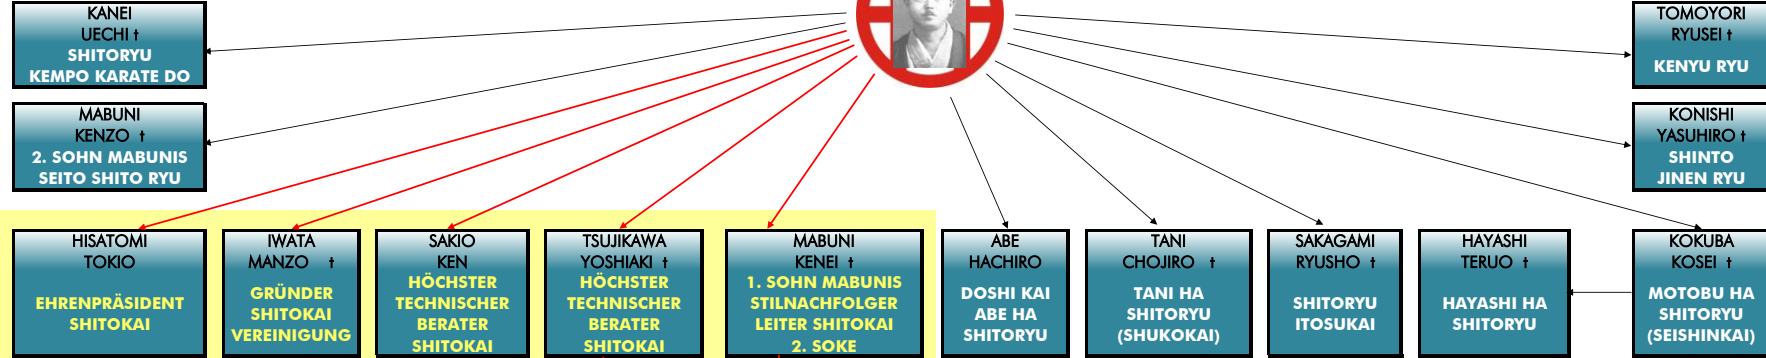

MEISTER KENWA MABUNI'S SCHÜLER / SHITOKAI - SCHWEIZ

DIE WICHTIGSTEN
KARATEMEISTER FÜR
STILGRÜNDER
KENWA MABUNI

MABUNI KENWA 1889 - 1952
STILGRÜNDER SHITORYU

系東会

SHITOKAI

SHITOKAI IST KEIN EIGENER STIL/UNTERSTIL, SONDERN EINE VEREINIGUNG DER MASSGEBENDEN MEISTERSCHÜLER. SHITOKAI ORIENTIERT SICH AN DEN GRUNDZÜGEN/IDEEN VOM STILGRÜNDER **KENWA MABUNI (1889-1952)** UND PRAKTIZIERT DAS AUTHENTISCHE SHITORYU.

SHITORYU = SHITOKAI
SHITOKAI = SHITORYU

EUROPA-
VERTRETER

ISHIMI YASUNARI
SHITOKAI
EUROPA

- SPANIEN
- PORTUGAL
- FRANKREICH
- GRIECHENLAND
- BELGIEN
- SCHOTTLAND
- HOLLAND
- ITALIEN
- UNGARN
- SCHWEIZ

- BIEL
- DÜBENDORF
- FÄLLANDEN
- GENÈ
- KÜSNACHT
- MÄNNEDORF
- STÄFA
- TRAMELAN
- WEINLAND
- ZÜRICH
- ZÜRICH
- CHIASSO